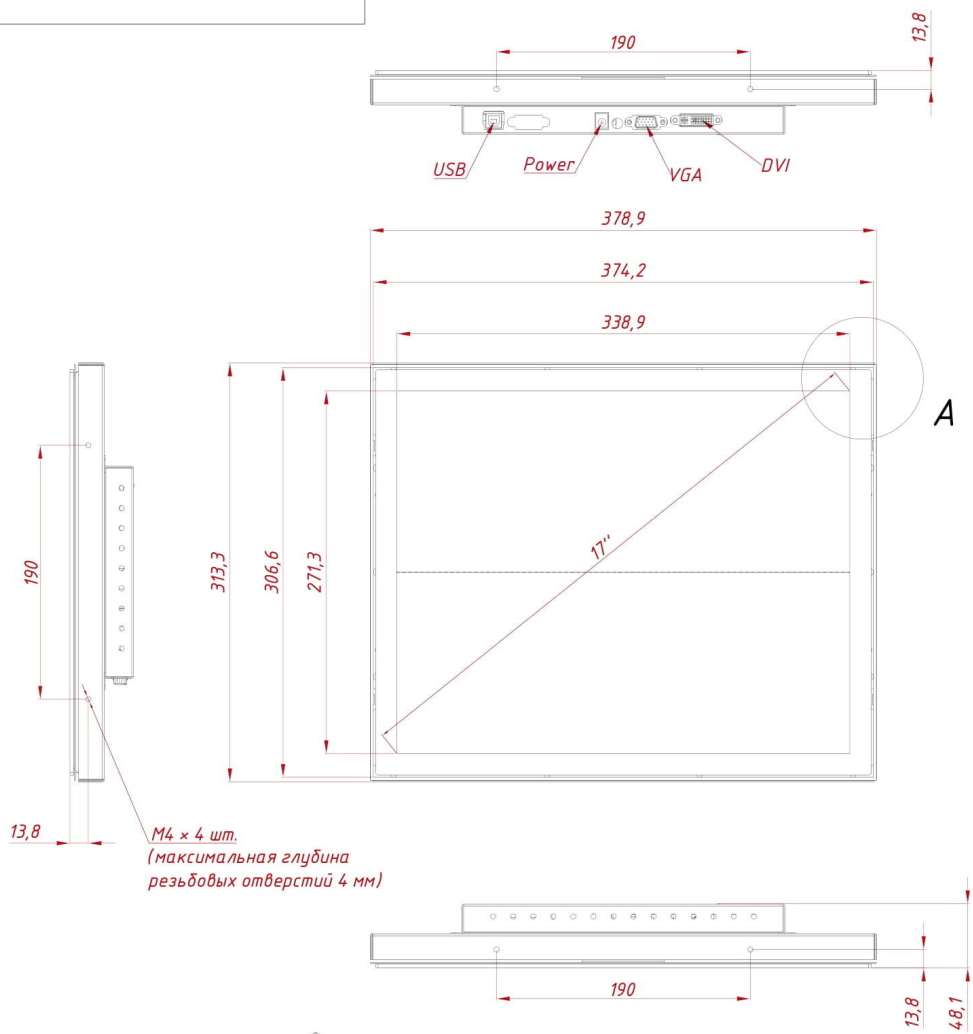

A (1:2)

B (1:2)

13,8
M4 x 4 шт.
(максимальная глубина
резьбовых отверстий 4 мм)

M4 x 4 шт.
(максимальная глубина
резьбовых отверстий 4 мм)

Изм. Лист	№ докум.	Подп.	Дата
Разраб.			07.07.2020
Пров.			
Т. контр.			
Нач. отд.			
Н. контр.			
Утв.			

Сенсорный монитор Keetouch 17" ёмкостный, OF, VGA/DVI, 379*313

Встраиваемый
проекционно-ёмкостный
монитор, PureFlat-серия
монтажный чертёж

Лит.	Масса	Масштаб
	6,0 кг	1:4
Лист	Листов	1