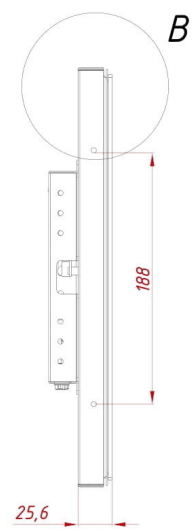

A (1:2)

B (1:2)

13,8
M4 x 4 шт.
(максимальная глубина
резьбовых отверстий 4 мм)

M4 x 4 шт.
(максимальная глубина
резьбовых отверстий 4 мм)

Изм. Лист	№ докум.	Подп.	Дата
Разраб.			07.07.2020
Пров.			
Т. контр.			
Нач. отд.			
Н. контр.			
Утв.			

Сенсорный монитор Keetouch 17" ёмкостный, OF, VGA/DVI, 379*313

Встраиваемый
проекционно-ёмкостный
монитор, PureFlat-серия
монтажный чертёж

Лит.	Масса	Масштаб
	6,0 кг	1:4
Лист	Листов	1