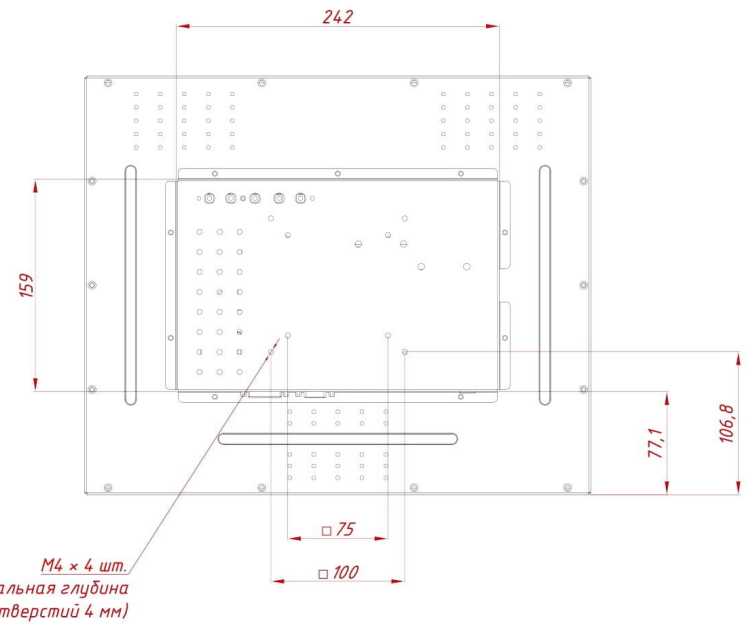

A (1:2)

B (1:2)

13,8
M4 x 4 шт.
(максимальная глубина
резьбовых отверстий 4 мм)

M4 x 4 шт.
(максимальная глубина
резьбовых отверстий 4 мм)

Изм. Лист	№ докум.	Подп.	Дата
Разраб.			07.07.2020
Пров.			
Т. контр.			
Нач. отд.			
Н. контр.			
Утв.			

Сенсорный монитор Keetouch 17" ёмкостный, OF, VGA/DVI, 379*313

Встраиваемый
проекционно-ёмкостный
монитор, PureFlat-серия
монтажный чертёж

Лит.	Масса	Масштаб
	6,0 кг	1:4
Лист	Листов	1