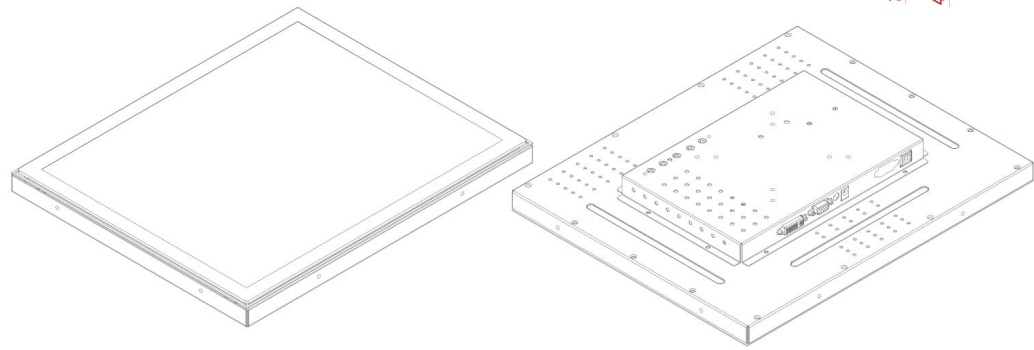

A (1:2)

B (1:2)

13,8
M4 x 4 шт.
(максимальная глубина
резьбовых отверстий 4 мм)

M4 x 4 шт.
(максимальная глубина
резьбовых отверстий 4 мм)

Изм. Лист	№ докум.	Подп.	Дата
Разраб.			07.07.2020
Пров.			
Т. контр.			
Нач. отд.			
Н. контр.			
Утв.			

Сенсорный монитор Keetouch 17" ёмкостный, OF, VGA/DVI, 379*313

Встраиваемый
проекционно-ёмкостный
монитор, PureFlat-серия
монтажный чертёж

Лит.	Масса	Масштаб
	6,0 кг	1:4
Лист	Листов	1